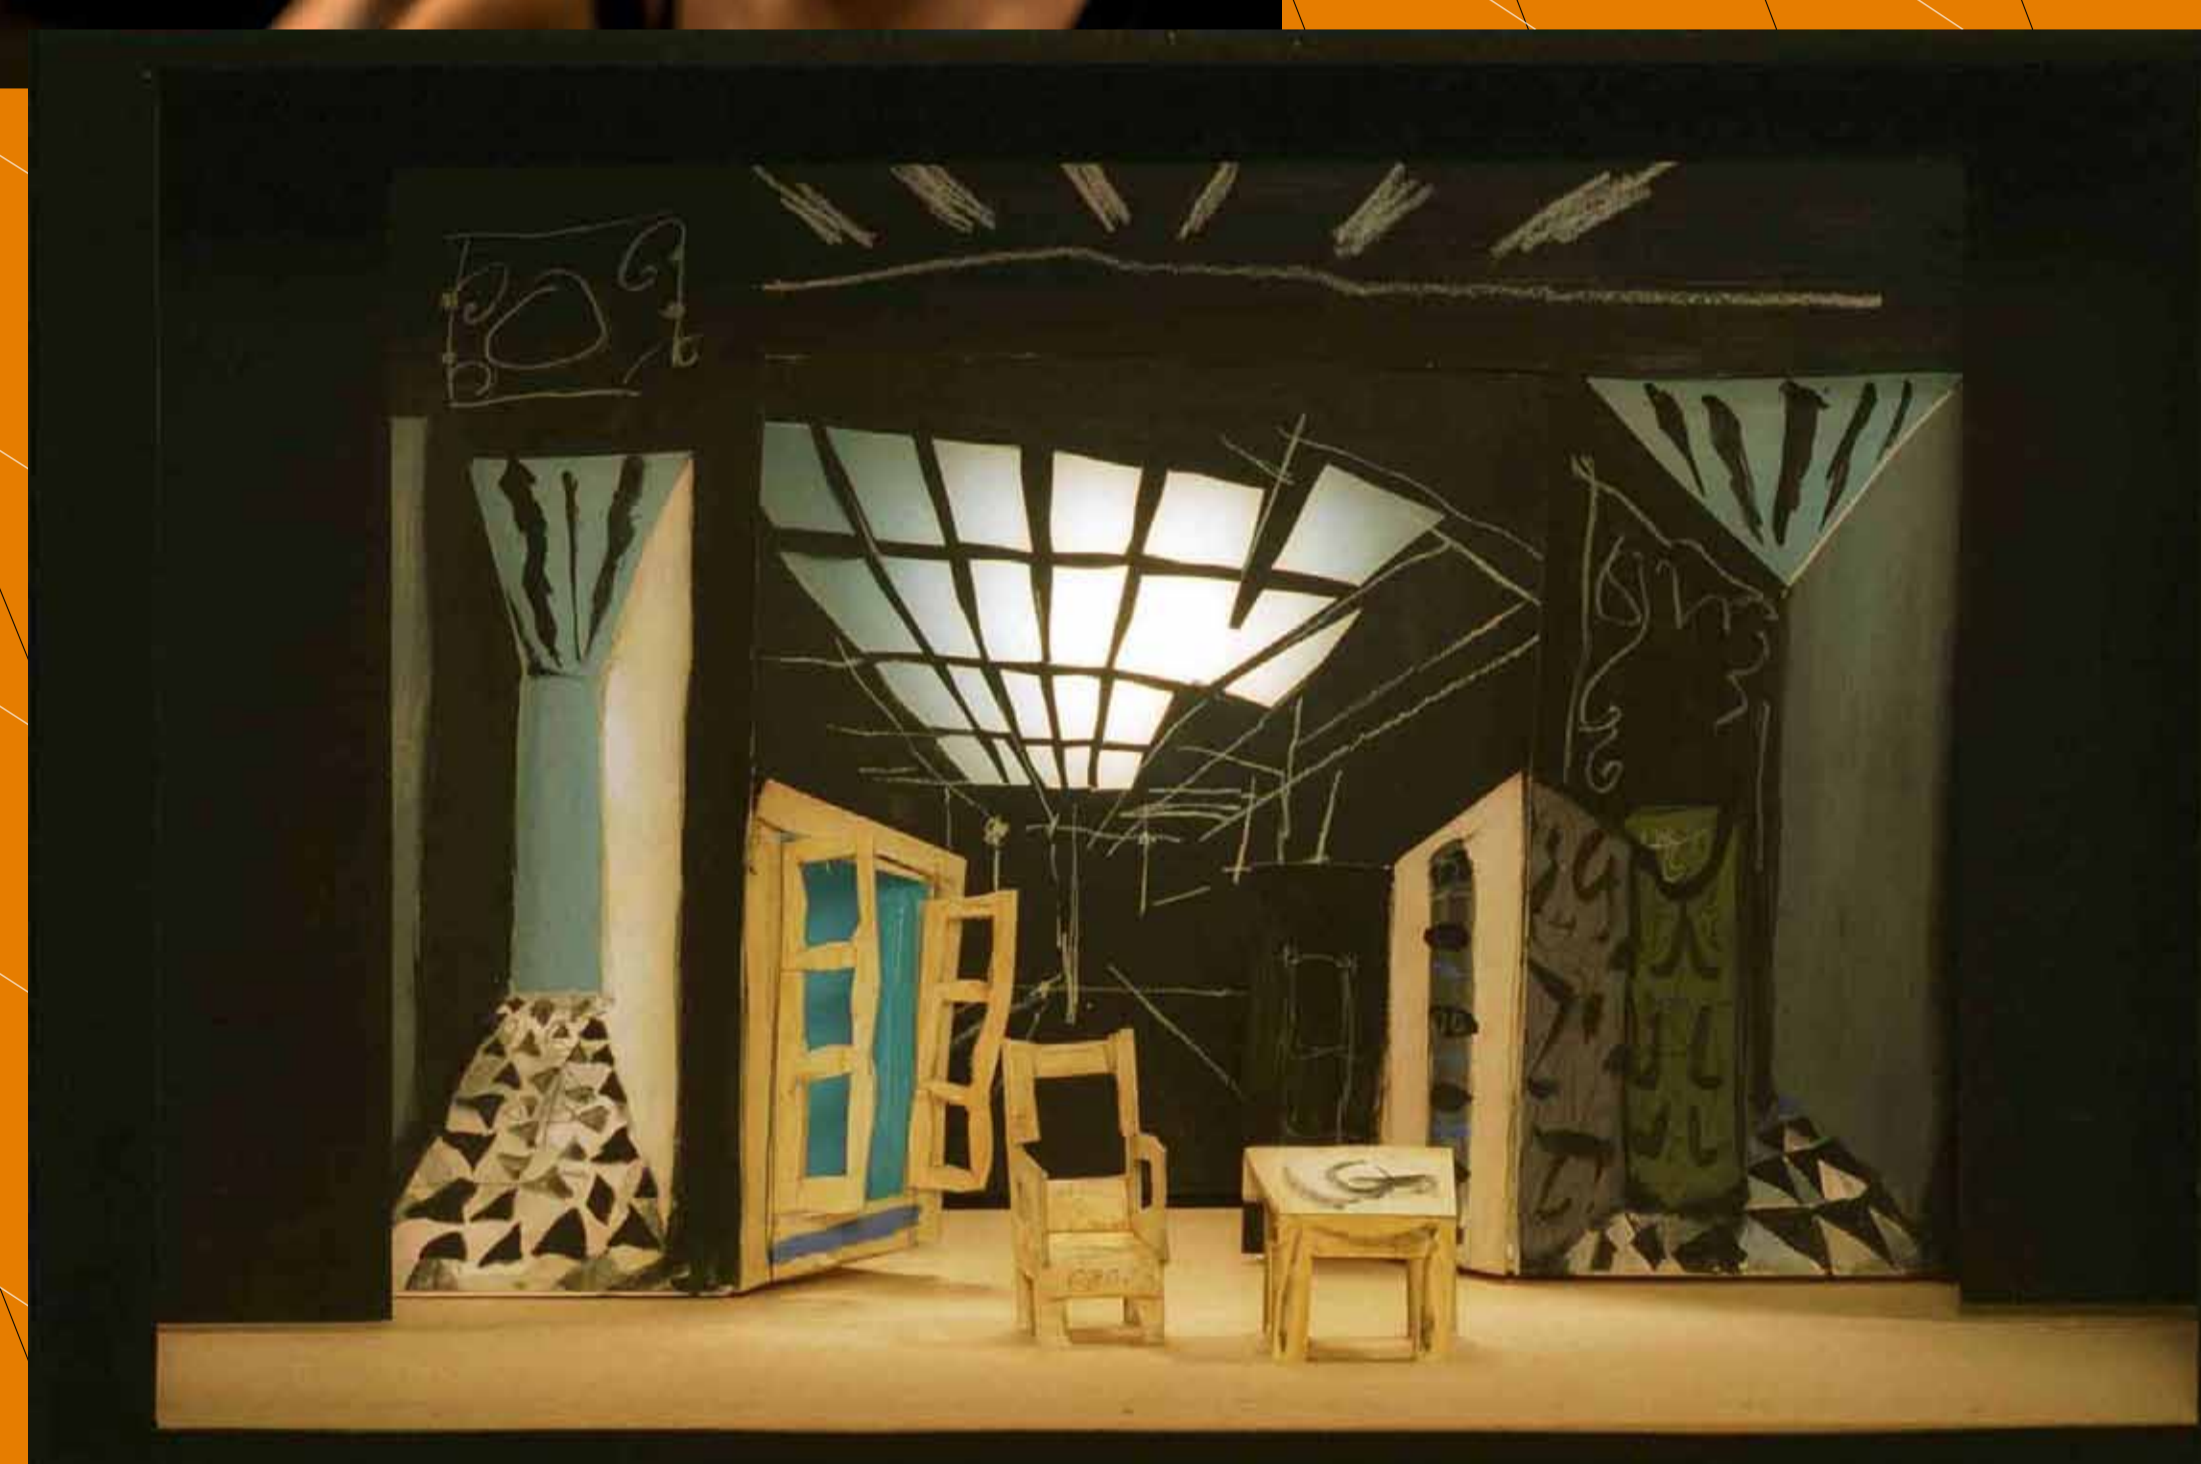

The Constant Prince, all rights reserved.

HARMOS Festival 2011 concerte at Casa da Música © ESMMAE

SABENA © Jorge Leon

Dario Fo and Franca Rame Archive © All rights reserved

Amor de don Perlimplín © MAE, Centre de Documentació i Museu de les Arts Escèniques